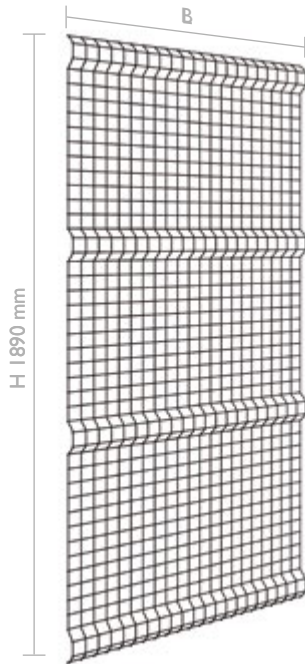

ABSTAND VOM GEFAHRENBEREICH ≥ 200 mm

- Maschenweite: 40 x 40 mm Draht von $\varnothing 4$ mm
- Nicht standardisierte Breiten auf Anfrage (Änderungsschritt 44 mm)
- Verfügbar aus pulverbeschichtetem Stahl oder Edelstahl
- Standardfarbe: Schwarz RAL 9005
- Nicht standardisierte Farbe, auch nach Probe (mit einem Zuschlag)

Robert-Bosch-Straße 35
42489 Wülfrath
T 02058 - 78 28 00 - 0

F 02058 - 78 28 00 - 49
info@wagnergmbh.de
www.wagnergmbh.de

Mod.	H [mm]	B [mm]
012	1890	2512
013	1890	1984
014	1890	1456
015	1890	1148
016	1890	928
017	1890	708
018	1890	444
019	1890	224

Mod.	H [mm]	B [mm]
022	2385	1984
023	2385	1456
024	2385	1148
025	2385	928
026	2385	708
027	2385	444
028	2385	224