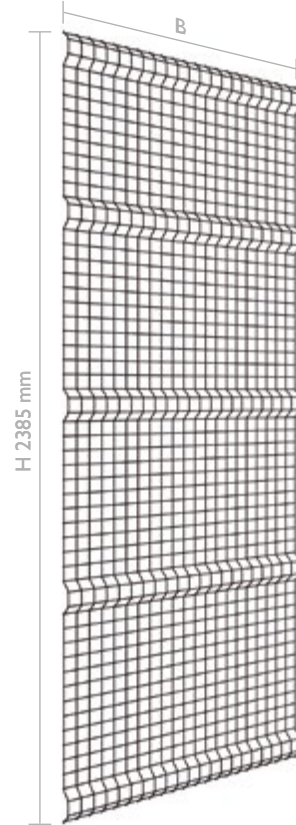

ABSTAND VOM GEFAHRENBEREICH ≥ 200 mm

- Maschenweite: 40 x 40 mm Draht von $\varnothing 4$ mm
- Nicht standardisierte Breiten auf Anfrage (Änderungsschritt 44 mm)
- Verfügbar aus pulverbeschichtetem Stahl oder Edelstahl
- Standardfarbe: Schwarz RAL 9005
- Nicht standardisierte Farbe, auch nach Probe (mit einem Zuschlag)

Robert-Bosch-Straße 35
42489 Wülfrath
T 02058 - 78 28 00 - 0

F 02058 - 78 28 00 - 49
info@wagnergmbh.de
www.wagnergmbh.de

Mod.	H [mm]	B [mm]
012	1890	2512
013	1890	1984
014	1890	1456
015	1890	1148
016	1890	928
017	1890	708
018	1890	444
019	1890	224

Mod.	H [mm]	B [mm]
022	2385	1984
023	2385	1456
024	2385	1148
025	2385	928
026	2385	708
027	2385	444
028	2385	224