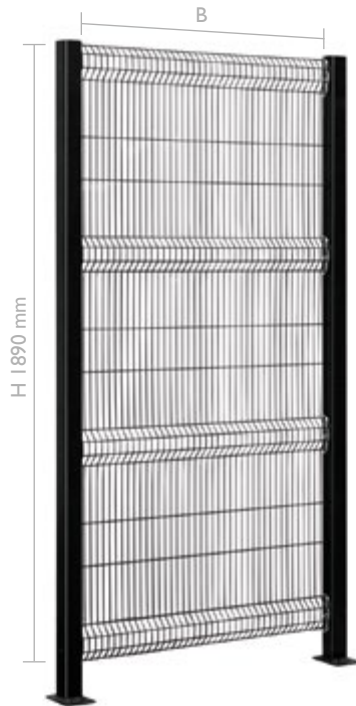

EASYBARRIER HD

DAS ELEMENT

ABSTAND VOM GEFAHRENBEREICH ≥ 120 mm

- Maschenweite: 18 x 172 mm (max) Draht von $\varnothing$ 4 mm
- Nicht standardisierte Breiten auf Anfrage (Änderungsschritt 22 mm)
- Verfügbar aus pulverbeschichtetem Stahl
- Standardfarbe: Schwarz RAL 9005
- Nicht standardisierte Farben, auch nach Probe (mit Zuschlag)

WAGNER GMBH
Elektrotechnische Systemlösungen

Robert-Bosch-Straße 35
42489 Wülfrath
T 02058 - 78 28 00 - 0

F 02058 - 78 28 00 - 49
info@wagnergmbh.de
www.wagnergmbh.de