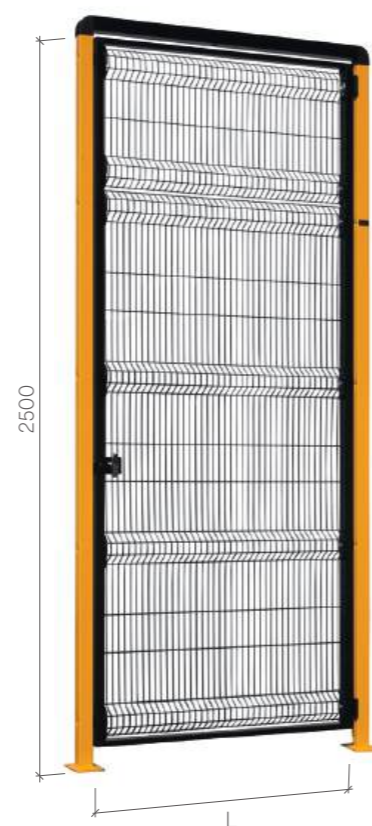

EASY BARRIER HD

— Paneele

Abstand zu Gefahrenbereichen	D _{≥120}
Netzgröße	maschengröße 18x172 und Draht ø 4 mm
Nicht standardmäßige Breiten	auf Anfrage (Schritt 22mm)
Standardfarben für Paneele	● schwarz RAL 9005, ● gelb RAL 1007
Standardfarben für Beiträge	● schwarz RAL 9005, ● gelb RAL 1007
Nicht standardmäßige Farben*	auch als Muster (gegen Aufpreis)
Befestigungssystem	Montageplatte Skatto 111 Evo

● 2 Standardhöhen

Das richtige Produkt für anspruchsvolle Kunden.

Das Zaunsystem mit rechteckiger Maschenweite 18x172 (max.) und Drahtdurchmesser 4 mm in einem originellen und eleganten Design.

H2000

HD	H (mm)	L (mm)
013H	1890	1984
014H	1890	1456
015H	1890	1148
016H	1890	928
017H	1890	708

Der Kunde hat die Möglichkeit, die Öffnungsrichtung ganz einfach umzukehren

Der Kunde hat die Möglichkeit, die Breite der Tür zu verringern

DELLA CASA RETI
GUARDING YOUR MACHINE

Einflügelig

Öffnung rechts

Öffnung rechts

H2000

HD	H (mm)	L (mm)*
HD20C	2000	1014
HD20C1	2000	794
HD20C2	2000	1234
HD20C3	2000	1542

H2500

HD	H (mm)	L (mm)*
HD25C	2500	1014
HD25C1	2500	794
HD25C2	2500	1234
HD25C3	2500	1542

Doppelflügeltür