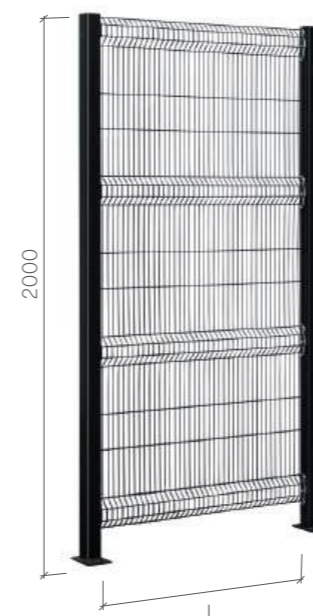

EASY BARRIER HD

— Paneele

Abstand zu Gefahrenbereichen	D _{≥120}
Netzgröße	maschengröße 18x172 und Draht ø 4 mm
Nicht standardmäßige Breiten	auf Anfrage (Schritt 22mm)
Standardfarben für Paneele	● schwarz RAL 9005, ● gelb RAL 1007
Standardfarben für Beiträge	● schwarz RAL 9005, ● gelb RAL 1007
Nicht standardmäßige Farben*	auch als Muster (gegen Aufpreis)
Befestigungssystem	Montageplatte Skatto 111 Evo

● 2 Standardhöhen

Das richtige Produkt für anspruchsvolle Kunden.

Das Zaunsystem mit rechteckiger Maschenweite 18x172 (max.) und Drahtdurchmesser 4 mm in einem originellen und eleganten Design.

H2000

HD	H (mm)	L (mm)
013H	1890	1984
014H	1890	1456
015H	1890	1148
016H	1890	928
017H	1890	708

H2500

HD	H (mm)	L (mm)
013H	1890	1984
013D	480	1984
014H	1890	1456
014D	480	1456
015H	1890	1148
015D	480	1148
016H	1890	928
016D	480	928
017H	1890	708
017D	480	708

D_{≥120}

Durchmesser 4mm

Türen Mekkano

Solide und robust, Mit Schraubverbindungen montiert

Öffnung rechts

H2000

HD	H (mm)	L (mm)*
HD20C	2000	1014
HD20C1	2000	794
HD20C2	2000	1234
HD20C3	2000	1542

H2500

HD	H (mm)	L (mm)*
HD25C	2500	1014
HD25C1	2500	794
HD25C2	2500	1234
HD25C3	2500	1542

Doppelflügeltür