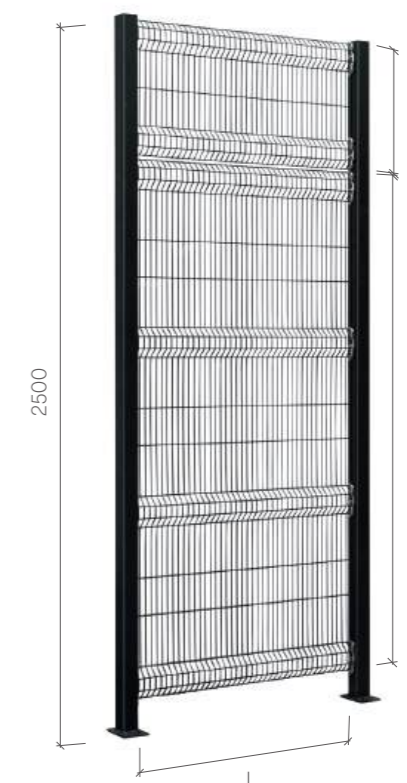

EASY BARRIER HD

— Paneele

Abstand zu Gefahrenbereichen	D _{≥120}
Netzgröße	maschengröße 18x172 und Draht ø 4 mm
Nicht standardmäßige Breiten	auf Anfrage (Schritt 22mm)
Standardfarben für Paneele	● schwarz RAL 9005, ● gelb RAL 1007
Standardfarben für Beiträge	● schwarz RAL 9005, ● gelb RAL 1007
Nicht standardmäßige Farben*	auch als Muster (gegen Aufpreis)
Befestigungssystem	Montageplatte Skatto 111 Evo

● 2 Standardhöhen

Das richtige Produkt für anspruchsvolle Kunden.

Das Zaunsystem mit rechteckiger Maschenweite 18x172 (max.) und Drahtdurchmesser 4 mm in einem originellen und eleganten Design.

H2000

HD	H (mm)	L (mm)
013H	1890	1984
014H	1890	1456
015H	1890	1148
016H	1890	928
017H	1890	708

H2500

HD	H (mm)	L (mm)
013H	1890	1984
013D	480	1984
014H	1890	1456
014D	480	1456
015H	1890	1148
015D	480	1148
016H	1890	928
016D	480	928
017H	1890	708
017D	480	708

D_{≥120}

Durchmesser 4mm

Türen Mekkano

Solide und robust, Mit Schraubverbindungen montiert

Öffnung rechts

H2000

HD	H (mm)	L (mm)*
HD20C	2000	1014
HD20C1	2000	794
HD20C2	2000	1234
HD20C3	2000	1542

H2500

HD	H (mm)	L (mm)*
HD25C	2500	1014
HD25C1	2500	794
HD25C2	2500	1234
HD25C3	2500	1542

Doppelflügeltür