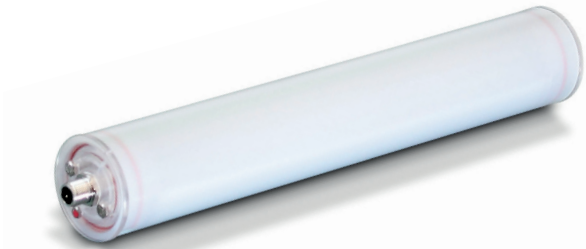

LED Rohrleuchten
LED tube luminaire

WAGNER GMBH
Elektrotechnische Systemlösungen

INROLED_50 Ecolab AC

Anschlusswerte / connected load	220 – 240 V AC, 50 – 60 Hz
Lichtverteilung / light distribution	direkt / direct
Entblendung / glare-free	opalweiß / opal white
Abstrahlwinkel / beam angle	100°
Lichtfarbe / light colour	5200 - 5700 K
Farbwiedergabe (Ra) / color rendering	Ra > 80
Schutzart / system of protection	IP67/IP69K
Schutzklasse / class of protection	I
Betriebstemperatur / operating temperature	-30... +40 °C
Lebensdauer / lifetime	> 50.000 Betriebsstunden / operating hours (L70/B10)
Schlagfestigkeit / impact strength	IK09
Leuchtgehäuse / luminaire body	gefrostetes (milchiges) Polycarbonatrohr mit Ecolab Beschichtung, Aluminiumgrundkörper intern <i>frosted (milky) polycarbonate tube with Ecolab coating, internal aluminium base body</i>
Netzanschluss / main supply	M12 S-kodiert / M12 S coded
Befestigung / fastening	Montage über Leuchtenhalter (mitgeliefert oder optional) / <i>installation using luminair holder (included or optional)</i>
Risikogruppe / risk group (DIN EN 62471)	freie Gruppe / free group
Zertifikate / certificates	Ecolab und HACCP / Ecolab and HACCP

INROLED_50 Ecolab AC | 230V AC | 5200K-5700K | beschichtetes Polycarbonat Schutzrohr / coated polycarbonate tube

Art.-Nr. item no.	LED-Leuchte LED luminaire	Länge length [A]	Leistungsaufnahme power consumption	Lampenlichtstrom typ. lamp luminous flux typ.	Effizienz typ. efficiency typ.	Gewicht (netto) weight (net)
110010-03	INROLED_50 Power Ecolab AC	305 mm	~8,5 W	1030 lm	127 lm/W	450 g
110110-03	INROLED_50 Power Ecolab AC	565 mm	~17 W	2060 lm	127 lm/W	950 g
110210-03	INROLED_50 Power Ecolab AC	1065 mm	~34 W	5120 lm	127 lm/W	1650 g

Buchse / socket
M12 S-kodiert
M12 S-coded