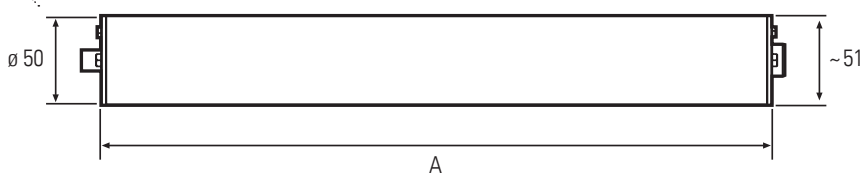

Leuchtenhalter, metalledetektierbares PP, inklusive
luminaire holder, metal detectable PP, included