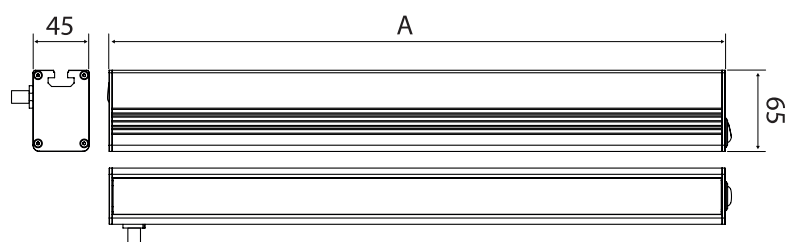

Artikel-Nr. / Item no.		Länge / length [A]	Leistungsaufn. / power consumption	Lichtstrom / luminous flux	Gewicht (netto) / weight (net)
150014	-01 -02	200 mm	ca. 6 W	ca. 630 lm	350 g *
150114	-01 -02	300 mm	ca. 8 W	ca. 945 lm	500 g *
150214	-01 -02	400 mm	ca. 9 W	ca. 1260 lm	650 g *
150314	-01 -02	500 mm	ca. 11 W	ca. 1575 lm	850 g
150414	-01 -02	600 mm	ca. 15 W	ca. 1890 lm	1100 g *
150514	-01 -02	700 mm	ca. 16 W	ca. 2520 lm	1350 g *
150614	-01 -02	900 mm	ca. 22 W	ca. 3150 lm	1650 g
150714	-01 -02	1000 mm	ca. 25 W	ca. 3465 lm	1875 g
150814	-01 -02	1200 mm	ca. 28 W	ca. 4410 lm	2100 g
150914	-01 -02	1500 mm	ca. 32 W	ca. 5040 lm	2700 g *

* OEM Version = Die Mindestbestellmenge (MOQ) für jede mit (OEM) gekennzeichnete Variante der PROFILED liegt bei 10 Stück.

PROFILED DC; Nr./no. 150x14-01 = ohne Dimmung / non-dimmable
PROFILED DC; Nr./no. 150x14-02 = mit Dimmung / dimmable