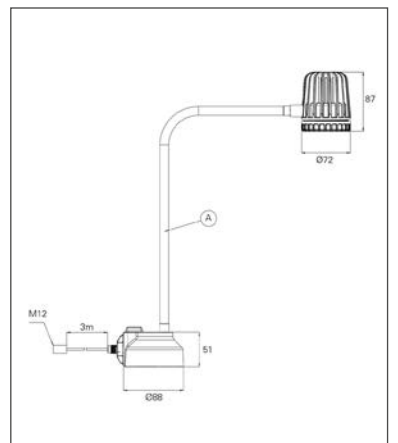

// MECHALED – Ihr Partner im Handwerk.

Magnetfuß
(Dauermagnet)

Art-Nr.	Beschreibung	Optik	Emax	Lumen	Power	Anschluss
WA430309	MECHALED	10° 25°	>20800lx >9000lx	>750lm	8.5W 36W	24V DC 230VAC/24VDC
	inkl. Netzteil	M12 Buchse / +1,40m Leitungslänge				