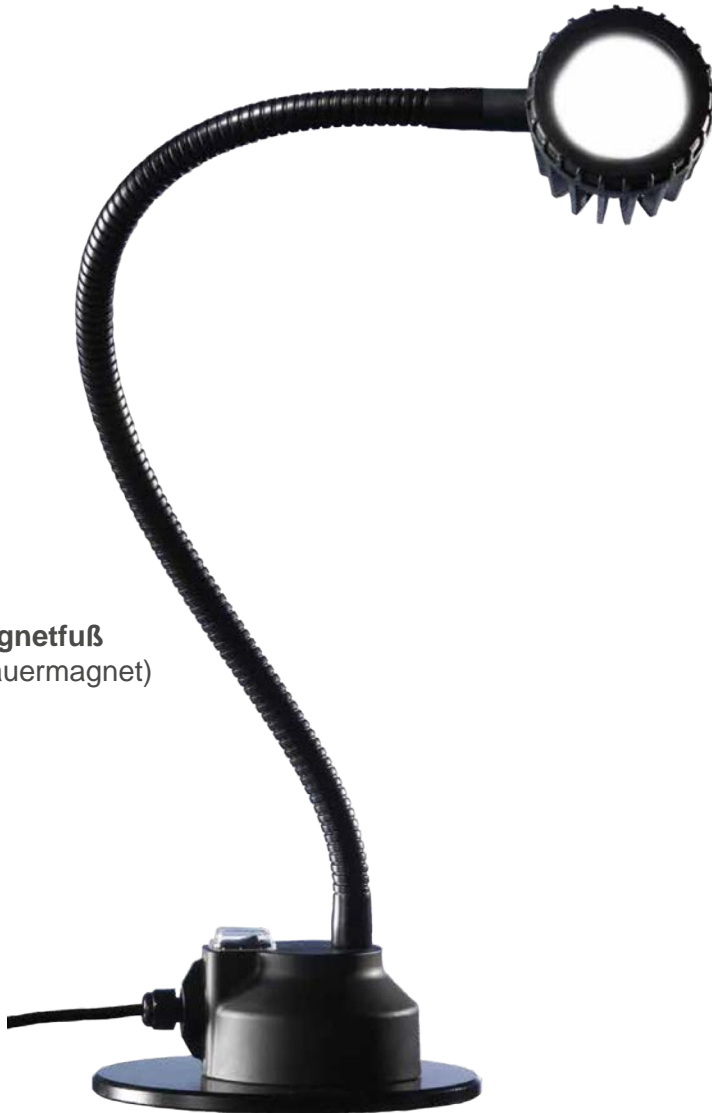

// MECHALED – Ihr Partner im Handwerk.

Magnetfuß
(Dauermagnet)

Art-Nr.	Beschreibung	Optik	Emax	Lumen	Power	Anschluss
WA430309	MECHALED	10° 25°	>20800lx >9000lx	>750lm	8.5W 36W	24V DC 230VAC/24VDC
	inkl. Netzteil	M12 Buchse / +1,40m Leitungslänge				