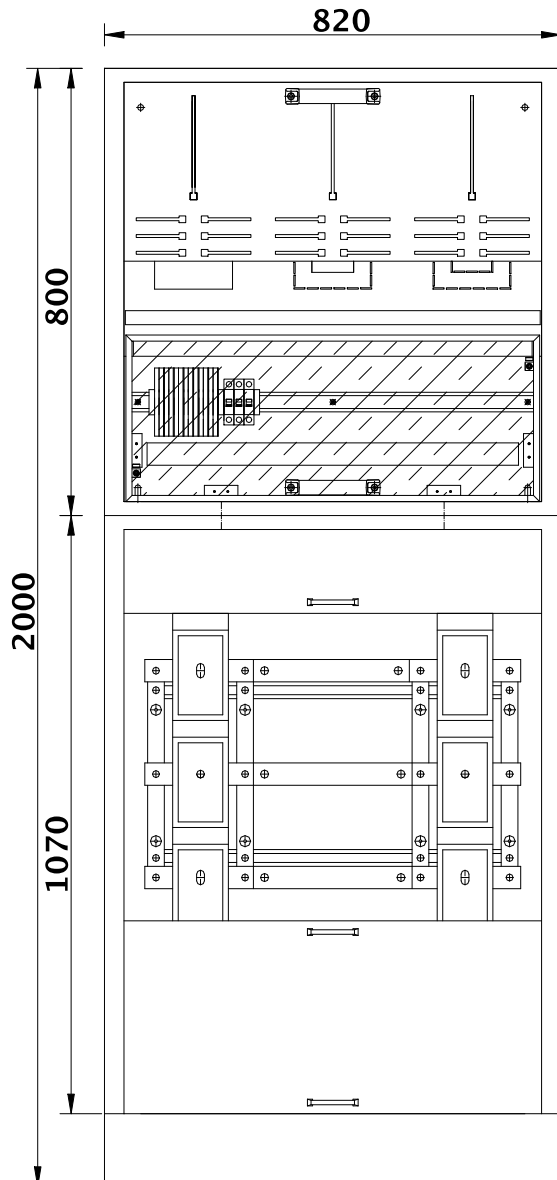

## Zählerschranksystem St 2000/820/400 ZW

Stahlblech • pulverbeschichtet • schutzisoliert

### Zählerschrank St 2000/820/400 ZW

Maße: 2000 x 820 x 400 mm

Standschrank mit Sockel

Gewicht ca. 250 kg

#### Zählerteil:

- Montageplatz für die Zählertafel des Netzbetreibers

Tür mit Vollsicht-Sicherheitsscheibe

Schloss: Knebelverschluss

### Zählertafel E 800/800 D1-H5

Maße: 750 x 750 x 25 mm

- 3 Zählerplätze
- Prüfklemme
- Spannungspfadssicherung
- komplett anschlussfertig verdrahtet
- transparente, plombierbare Abdeckung

Gewicht: ca. 8 kg